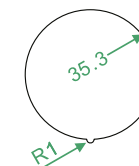

Кнопка с нажимным элементом и ободком из нержавеющей стали, со шрифтом Брайля.

Винтовое крепление.

Варианты подсветки:
белый, красный, синий, оранжевый, зеленый.