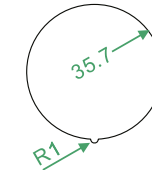

## ROK306B

Наружный размер

Ø 38.5\*17

Кнопка с нажимным элементом и ободком из нержавеющей стали, со шрифтом Брайля.

Винтовое крепление.

Варианты подсветки: белый, красный, синий, оранжевый, зеленый.