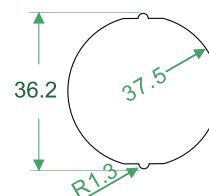

Наружный размер
∅ 38 * 18.5

Кнопка с нажимным элементом и ободком из нержавеющей стали, со шрифтом Брайля.

Винтовое крепление.

Варианты подсветки:
белый, красный, синий, оранжевый, зеленый.