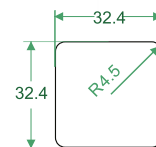

Кнопка с нажимным элементом и ободком из нержавеющей стали, со шрифтом Брайля.

Варианты подсветки:
белый, красный, синий, оранжевый, зеленый.