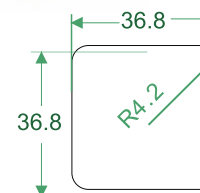

Наружный размер
47 * 39.5 * 23.5