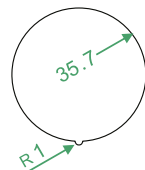

Кнопка с нажимным элементом и ободком из нержавеющей стали, со шрифтом Брайля.

Винтовое крепление.

Варианты подсветки:
ярко-серый.