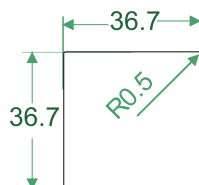

Наружный размер
40 * 40 * 18

Шрифт из нержавеющей стали (шрифт Брайля), плоский или вогнутый шрифт по желанию; внешняя рамка из цинкового сплава с выпуклой поверхностью.

Винтовое крепление.

Варианты подсветки:
белый, красный, синий, оранжевый, зеленый