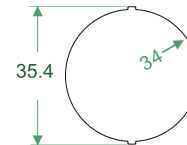

Кнопка с нажимным элементом и ободком из нержавеющей стали, со шрифтом Брайля.

Винтовое крепление.

Варианты подсветки:
белый, красный, синий, оранжевый, зеленый.