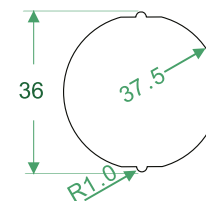

Наружный размер
Ø 39 * 14