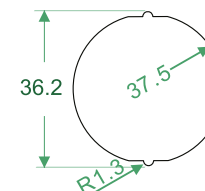

Кнопка с нажимным элементом и ободком из нержавеющей стали, со шрифтом Брайля.

Винтовое крепление.

Варианты подсветки:
белый, красный, синий, оранжевый, зеленый.