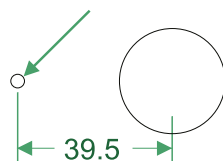

Кнопка с нажимным элементом и ободком из нержавеющей стали, со шрифтом Брайля.

Винтовое крепление.

Варианты подсветки:
белый, красный, синий, оранжевый, зеленый.