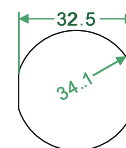

Кнопка с нажимным элементом и ободком из нержавеющей стали, со шрифтом Брайля.

Винтовое крепление.

Варианты подсветки:
белый, красный, синий, оранжевый, зеленый.