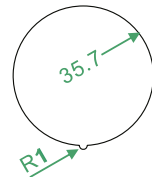

**МАСН  
UNIT**

**МАСН  
ЮНИТ**

**ЛИНЕЙКА  
КНОПОК**

## ROK306

Наружный размер

Ø 38.5\*17

Кнопка с нажимным элементом и ободком из нержавеющей стали, со шрифтом Брайля.

Винтовое крепление.

Варианты подсветки:  
белый, красный, синий, оранжевый, зеленый.