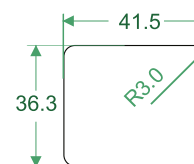

Ak2026

Наружный размер

45 * 40 * 16

Кнопка с акриловым нажимным элементом и ободком из нержавеющей стали.

Варианты подсветки:
белый, красный, синий, оранжевый, зеленый.