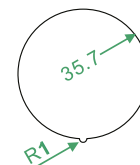

ROK306C

Наружный размер

Ø 38.5 * 17

Кнопка с нажимным элементом и ободком из нержавеющей стали, со шрифтом Брайля.

Винтовое крепление.

Варианты подсветки: ярко-серый.