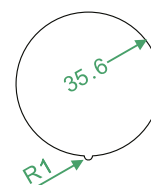

ROK318

Наружный размер

Ø 42 * 17.2

Кнопка с нажимным элементом и ободком из нержавеющей стали, со шрифтом Брайля.

Винтовое крепление.

Варианты подсветки:
белый, красный, синий, оранжевый, зеленый.