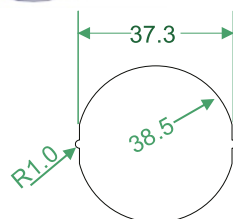

KAN-J081

Наружный размер

Ø 40 * 16

Кнопка с нажимным элементом и ободком из нержавеющей стали, со шрифтом Брайля.

Винтовое крепление.

Варианты подсветки:
белый, красный, синий, оранжевый, зеленый.