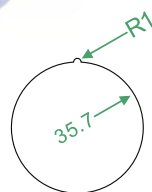

ROK602B

Наружный размер

Ø 38 * 17

Кнопка с акриловым нажимным элементом и ободком из нержавеющей стали.

Винтовое крепление.

Варианты подсветки:
белый, красный, синий, оранжевый, зеленый.