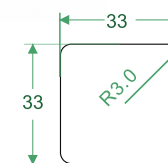

ROK105B

Наружный размер

34.5 * 34.5

Шрифт из нержавеющей стали (Брайль), плоский шрифт, выпуклая поверхность опционально, внешняя рама из цинкового сплава: обратная фиксация.

Варианты подсветки:
белый, красный, синий, оранжевый, зеленый.