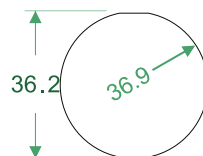

Наружный размер
Ø 42 * 19.5

Кнопка с нажимным элементом и ободком из нержавеющей стали, со шрифтом Брайля.

Винтовое крепление.

Варианты подсветки:
белый, красный, синий, оранжевый, зеленый.